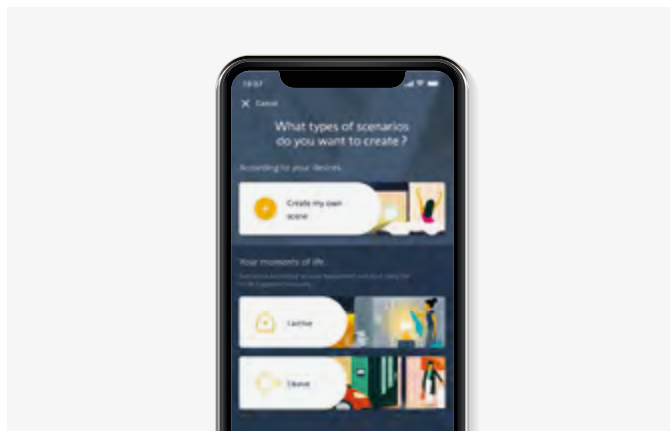

Fuld kontrol med app'en.

Med app'en fra Somfy kan du styre alle gardiner i hele boligen. Ved hjælp af din smartphone eller tablet kan du styre og automatisere alle former for solafskærmning – også når du er på farten og langt hjemmefra. Du kan også programmere de funktioner, du ønsker gentaget hver dag. Med Somfy kan alt styres automatisk.